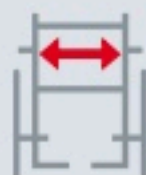

Codice LEA 12.22.03.003

ISO Class 12.21.06.039 + 12.24.03.121

Telaio
stabilizzante standard

cm Ø 60

cm Ø 18

L 43

L 61

h 51