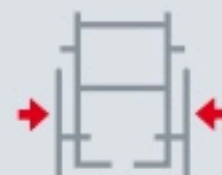

Codice LEA 12.22.03.003

ISO Class 12.21.06.039 + 12.24.03.121

Telaio
stabilizzante standard

cm Ø 60

cm Ø 18

L 43

L 61

h 51