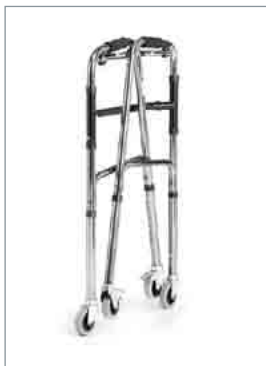

# SURACE 110 TROTTER

## 110 TROTTER Deambulatore pieghevole in alluminio

**Standard:** Telaio regolabile in altezza.

**Optional:** Ruote. 2 ruote e 2 puntali. Freni.

## 110 TROTTER Aluminium folding walker

**Standard:** Light aluminium frame. Adjustable in height.

**Optional:** Castors. 2 wheels and 2 tips. Brakes.

Codice LEA 12.06.03.003 (12.06.06.003)

ISO Class 12.06.03.003+12.06.09.109+12.06.09.130

h 75-90

L 50

L 45

Portata